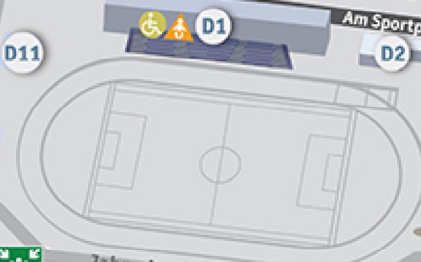

Jahnwiesenweg